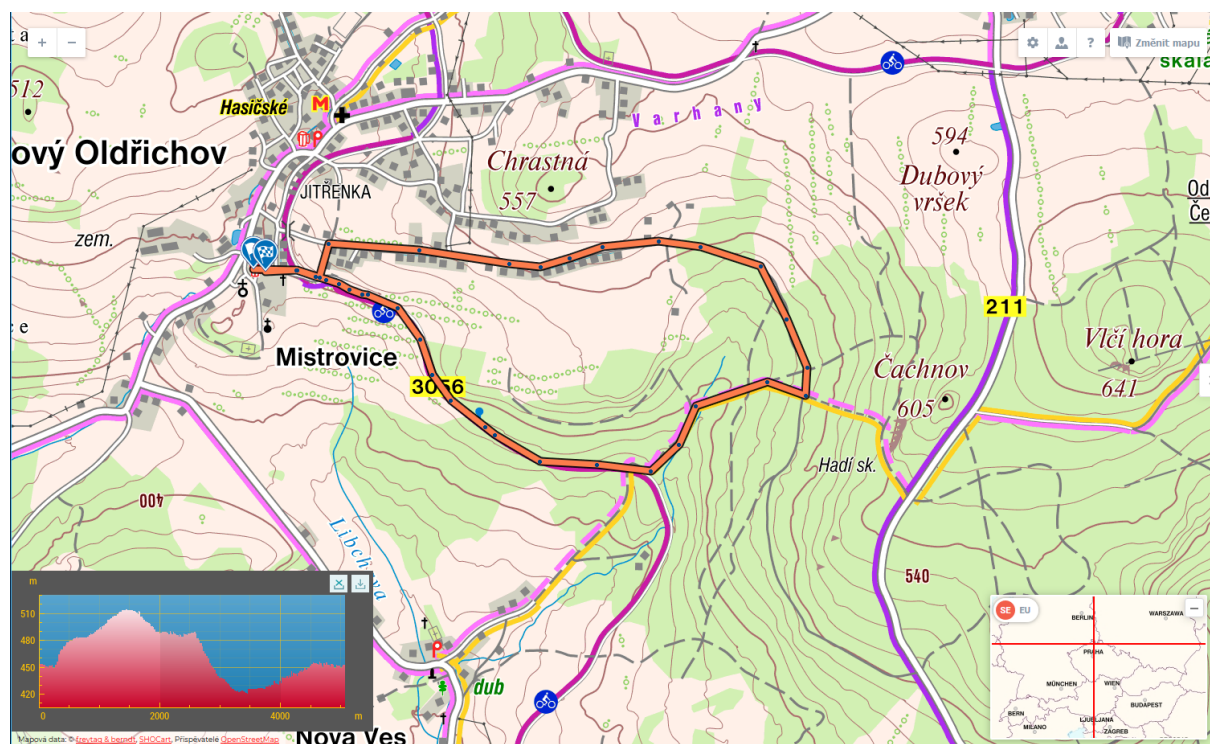

Trasa 5 a 10 km (jeden a dva okruhy) – vede po asfaltové cestě od Centra do kopce směrem k bývalému vlakovému nádraží Mistrovice, kříží cyklostezku Varhany, vede vlevo do kopce a pokračuje vpravo po asfaltové cestě podél okrajové zástavby obce. Za obcí se pokračuje po lesní cestě, která vede po vrstevnici a napojuje se vpravo dolů na žlutou turistickou značku, která vede na cyklostezku Varhany. Po cyklostezce vede trasa vpravo do kopce až k bývalému nádraží Mistrovice, odkud se sbíhá po asfaltu k Centru do cíle.