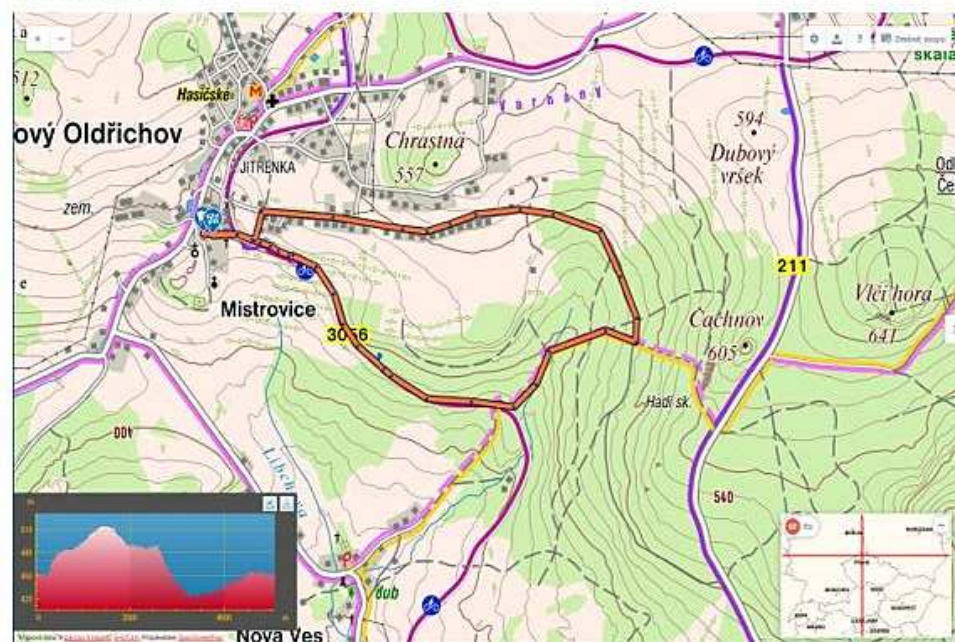

www.centrumcvak.cz

Trasa běhu – okruh 5 km

Trasa 5 a 10 km (jeden a dva okruhy) – vede po asfaltové cestě od Centra do kopce směrem k bývalému vlakovému nádraží Mistrovice, kříží Cyklostezku Varhany, vede po šotolinové cestě do kopce a pokračuje vpravo po asfaltové cestě, stále rovně, podél okrajové zástavby obce. Za obcí se pokračuje rovně po lesní cestě, která vede po vrstevnici a napojuje se vpravo dolů na žlutou turistickou značku, až na Cyklostezku Varhany. Po cyklostezce vede trasa vpravo do kopce až k bývalému nádraží Mistrovice, odkud se sbíhá po asfaltu k Centru do cíle.